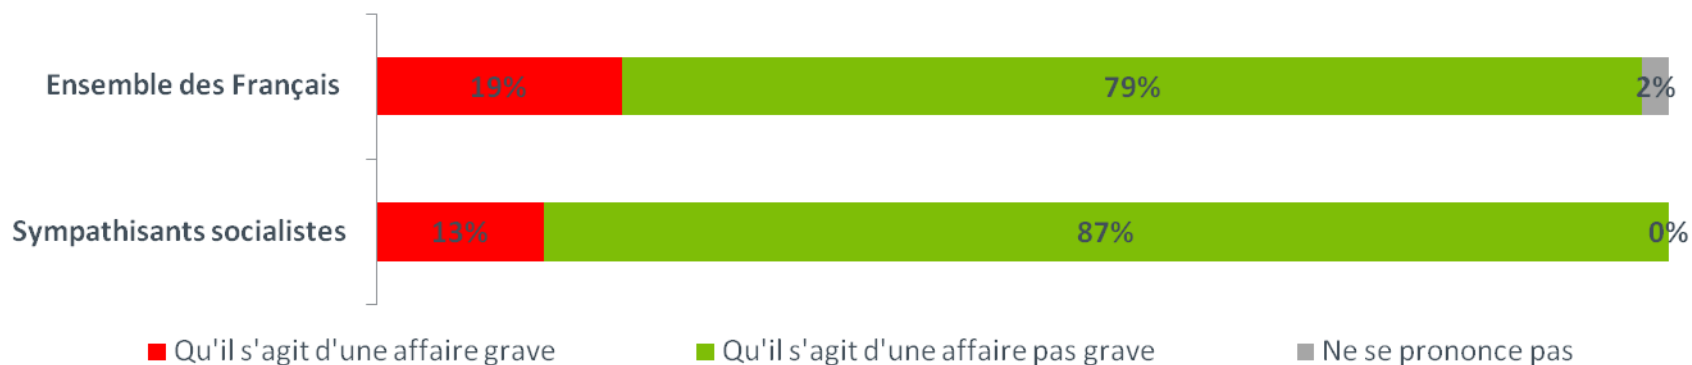

Dominique Strauss-Kahn est le candidat préféré des sympathisants de Gauche et des socialistes

Quelle personnalité souhaitez-vous voir désignée à l'issue de ces primaires ?

Base : ensemble des sympathisants de Gauche

■ Ensemble des sympathisants de Gauche

■ Sympathisants socialistes

La réaction des Français à l'affaire de «la Porsche» (1/2)

Vous savez que Dominique Strauss-Kahn a été photographié sortant d'une Porsche à Paris. Lorsque vous y pensez que vous dites-vous... ?