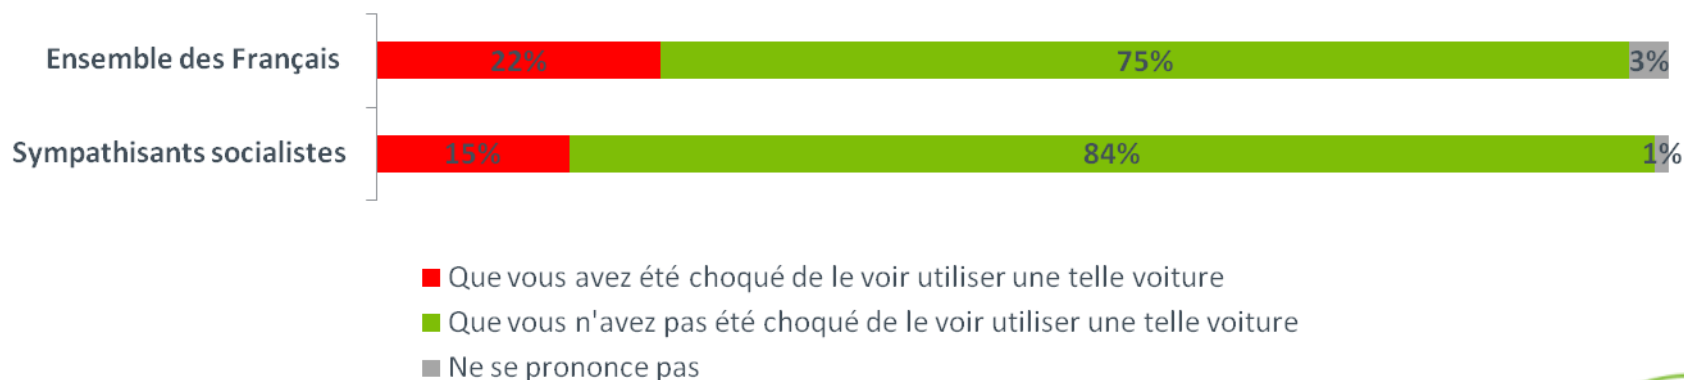

Dominique Strauss-Kahn est le candidat préféré des sympathisants de Gauche et des socialistes

Quelle personnalité souhaitez-vous voir désignée à l'issue de ces primaires ?

Base : ensemble des sympathisants de Gauche

■ Ensemble des sympathisants de Gauche

■ Sympathisants socialistes

La réaction des Français à l'affaire de «la Porsche» (1/2)

Vous savez que Dominique Strauss-Kahn a été photographié sortant d'une Porsche à Paris. Lorsque vous y pensez que vous dites-vous... ?