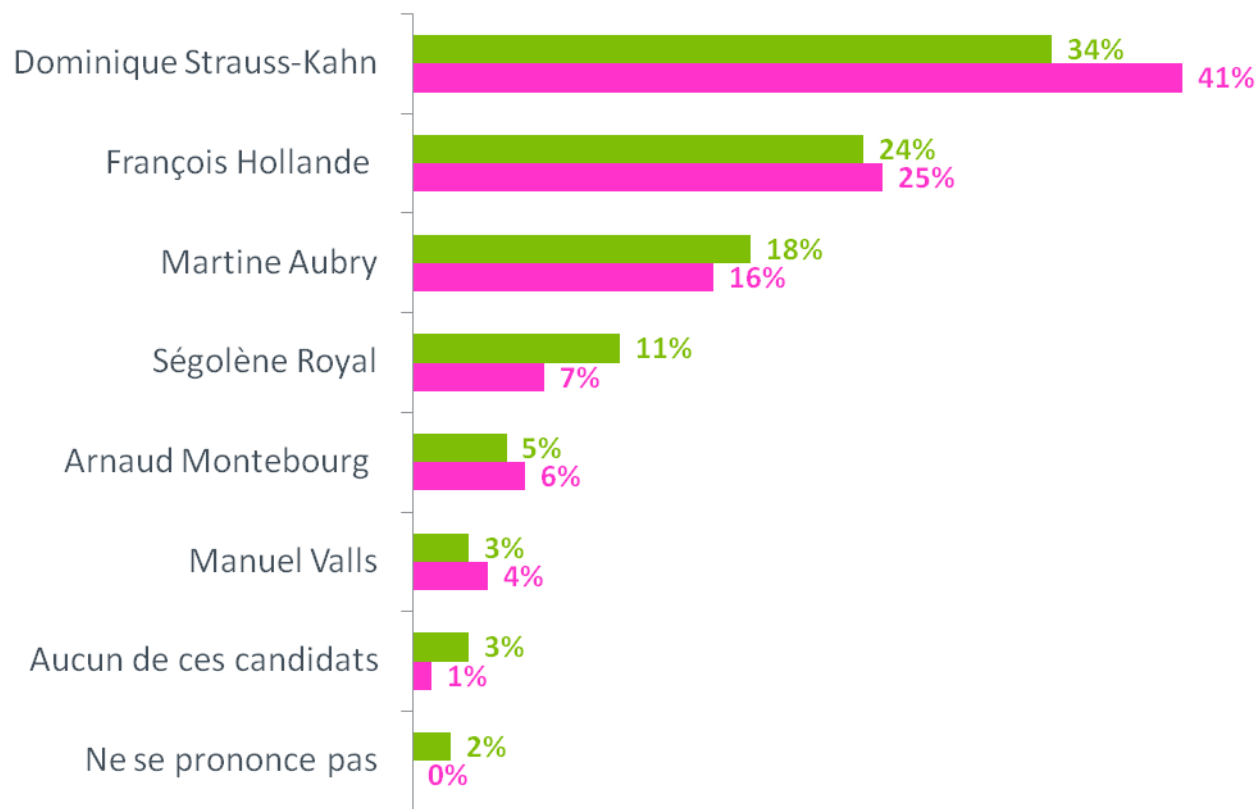

Les primaires socialistes et la réaction des Français à la photographie de Dominique Strauss-Kahn à côté d'une Porsche

Rapport rédigé par :

Jean-Daniel Lévy, Directeur du Département Opinion & Corporate

Gaspard Lancrey-Javal, Chargé d'études au Département Opinion & Corporate

Méthodologie d'enquête

- *Enquête réalisée en ligne du 13 au 14 mai 2011.*
- *Echantillon de 1050 individus issus de l'access panel Harris Interactive, représentatifs de la population française âgée de 18 ans et plus.*
- *Méthode des quotas et redressement appliquée aux variables suivantes : sexe, âge, catégorie socioprofessionnelle et région de l'interviewé.*

Dominique Strauss-Kahn est le candidat préféré des sympathisants de Gauche et des socialistes

Quelle personnalité souhaitez-vous voir désignée à l'issue de ces primaires ?

Base : ensemble des sympathisants de Gauche

■ Ensemble des sympathisants de Gauche

■ Sympathisants socialistes

La réaction des Français à l'affaire de «la Porsche» (1/2)

Vous savez que Dominique Strauss-Kahn a été photographié sortant d'une Porsche à Paris. Lorsque vous y pensez que vous dites-vous... ?