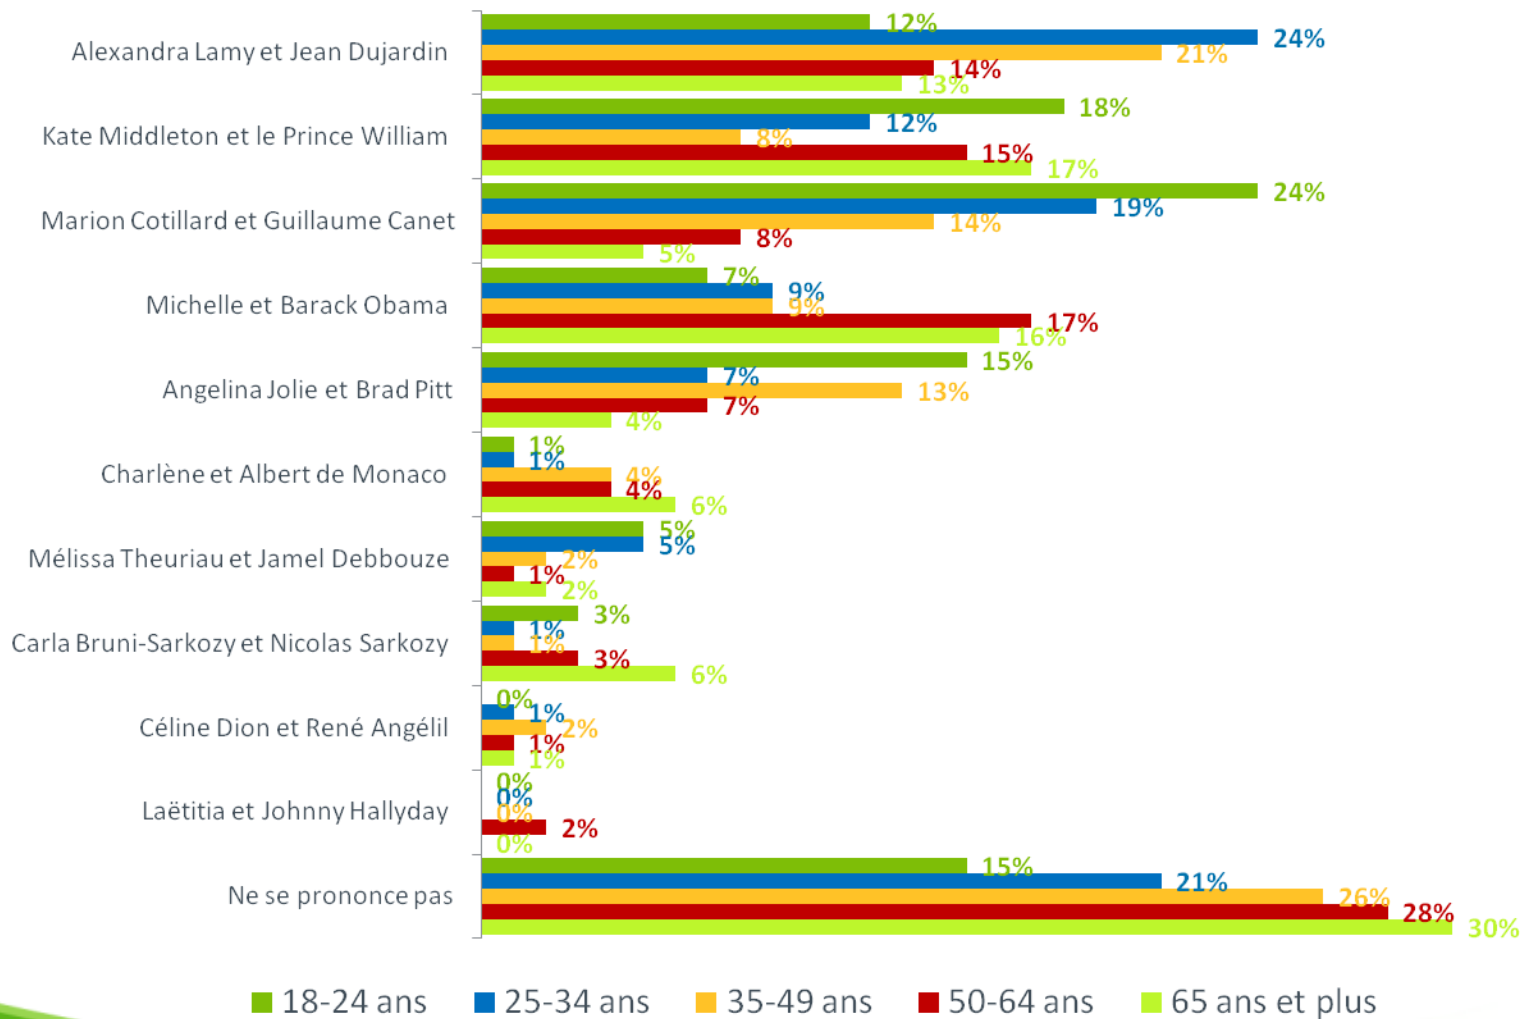

Marine Rey, Chargée d'études au Département Politique – Opinion

Méthodologie d'enquête

- *Enquête réalisée en ligne du 30 juillet au 2 août 2012.*
- *Echantillon de 1448 individus représentatifs de la population française âgée de 18 ans et plus, à partir de l'access panel Harris Interactive.*
- *Méthode des quotas et redressement appliquée aux variables suivantes : sexe, âge, catégorie socioprofessionnelle et région de l'interviewé(e).*
- *Aide à la lecture des résultats détaillés :*
 - *Les chiffres sur fond vert sont ceux qui apparaissent le plus significativement au-dessus du chiffre auprès de l'ensemble de la population interrogée tandis que les chiffres sur fond orange sont ceux qui apparaissent le plus significativement en-dessous.*
 - *Les chiffres des colonnes comportant une astérisque (*) sont à interpréter avec prudence en raison de la faiblesse des effectifs.*

Alexandra Lamy et Jean Dujardin forment le couple qui fait le plus rêver les Français parmi les dix couples testés ayant fait récemment la couverture de Gala

Parmi les couples de personnalités suivants, lequel vous fait le plus rêver ? (une seule réponse possible)

Les hommes sont moins nombreux à déclarer qu'un de ces couples les fait rêver tandis que les femmes sont plus partagées

Parmi les couples de personnalités suivants, lequel vous fait le plus rêver ? (une seule réponse possible)

Les jeunes désignent plus des couples du monde de spectacle tandis que les personnes plus âgées optent soit pour un couple royal soit un couple présidentiel

Parmi les couples de personnalités suivants, lequel vous fait le plus rêver ? (une seule réponse possible)