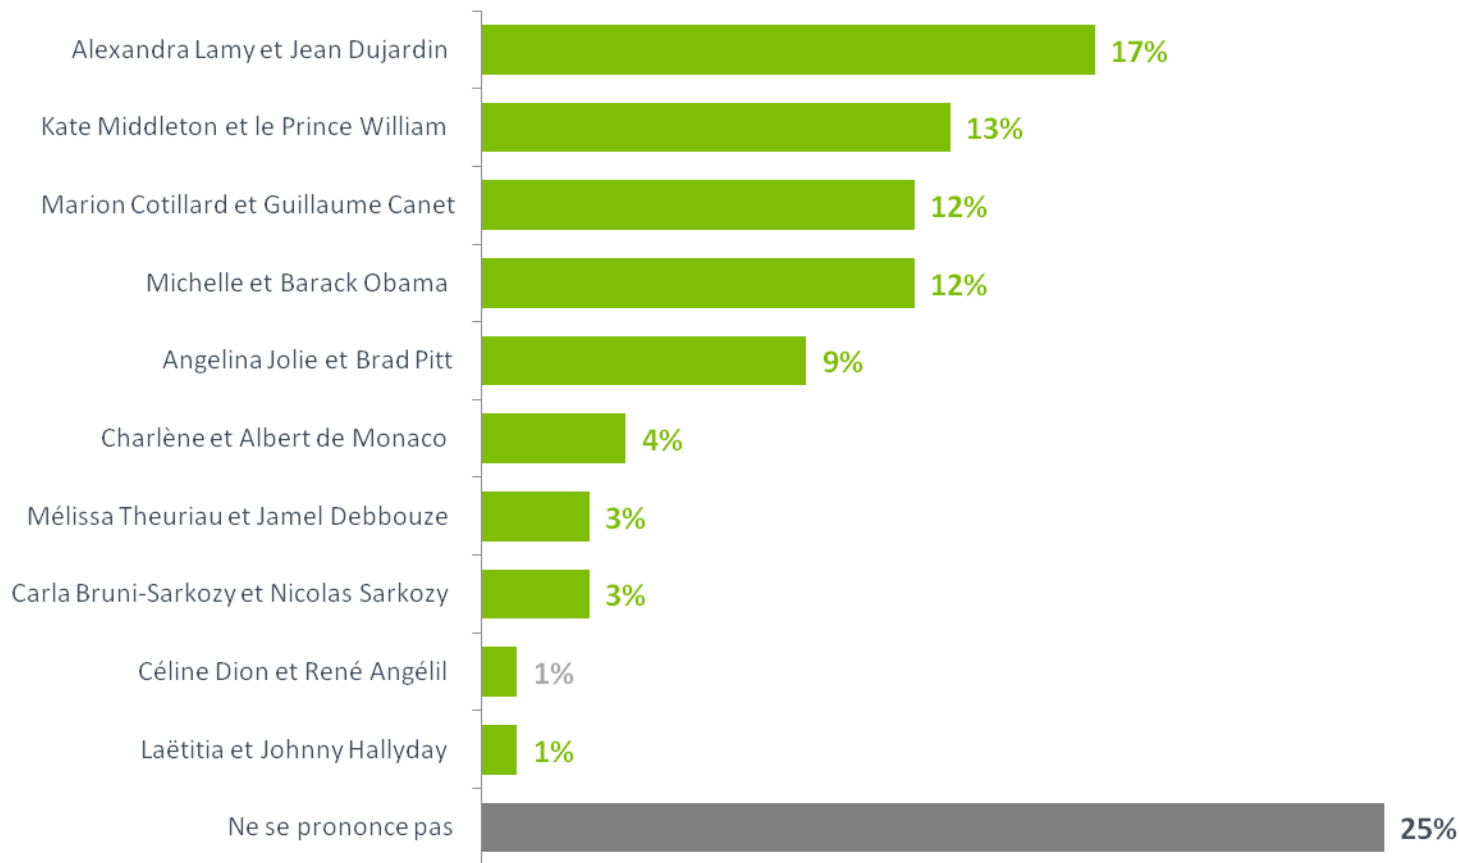

Les couples en couverture de Gala qui font rêver les Français

Rapport rédigé par :

Jean-Daniel Lévy, Directeur du Département Politique – Opinion

Marion Desreumaux, Chef de groupe au Département Politique – Opinion

Marine Rey, Chargée d'études au Département Politique – Opinion

Méthodologie d'enquête

- *Enquête réalisée en ligne du 30 juillet au 2 août 2012.*
- *Echantillon de 1448 individus représentatifs de la population française âgée de 18 ans et plus, à partir de l'access panel Harris Interactive.*
- *Méthode des quotas et redressement appliquée aux variables suivantes : sexe, âge, catégorie socioprofessionnelle et région de l'interviewé(e).*
- *Aide à la lecture des résultats détaillés :*
 - *Les chiffres sur fond vert sont ceux qui apparaissent le plus significativement au-dessus du chiffre auprès de l'ensemble de la population interrogée tandis que les chiffres sur fond orange sont ceux qui apparaissent le plus significativement en-dessous.*
 - *Les chiffres des colonnes comportant une astérisque (*) sont à interpréter avec prudence en raison de la faiblesse des effectifs.*

Alexandra Lamy et Jean Dujardin forment le couple qui fait le plus rêver les Français parmi les dix couples testés ayant fait récemment la couverture de Gala

Parmi les couples de personnalités suivants, lequel vous fait le plus rêver ? (une seule réponse possible)