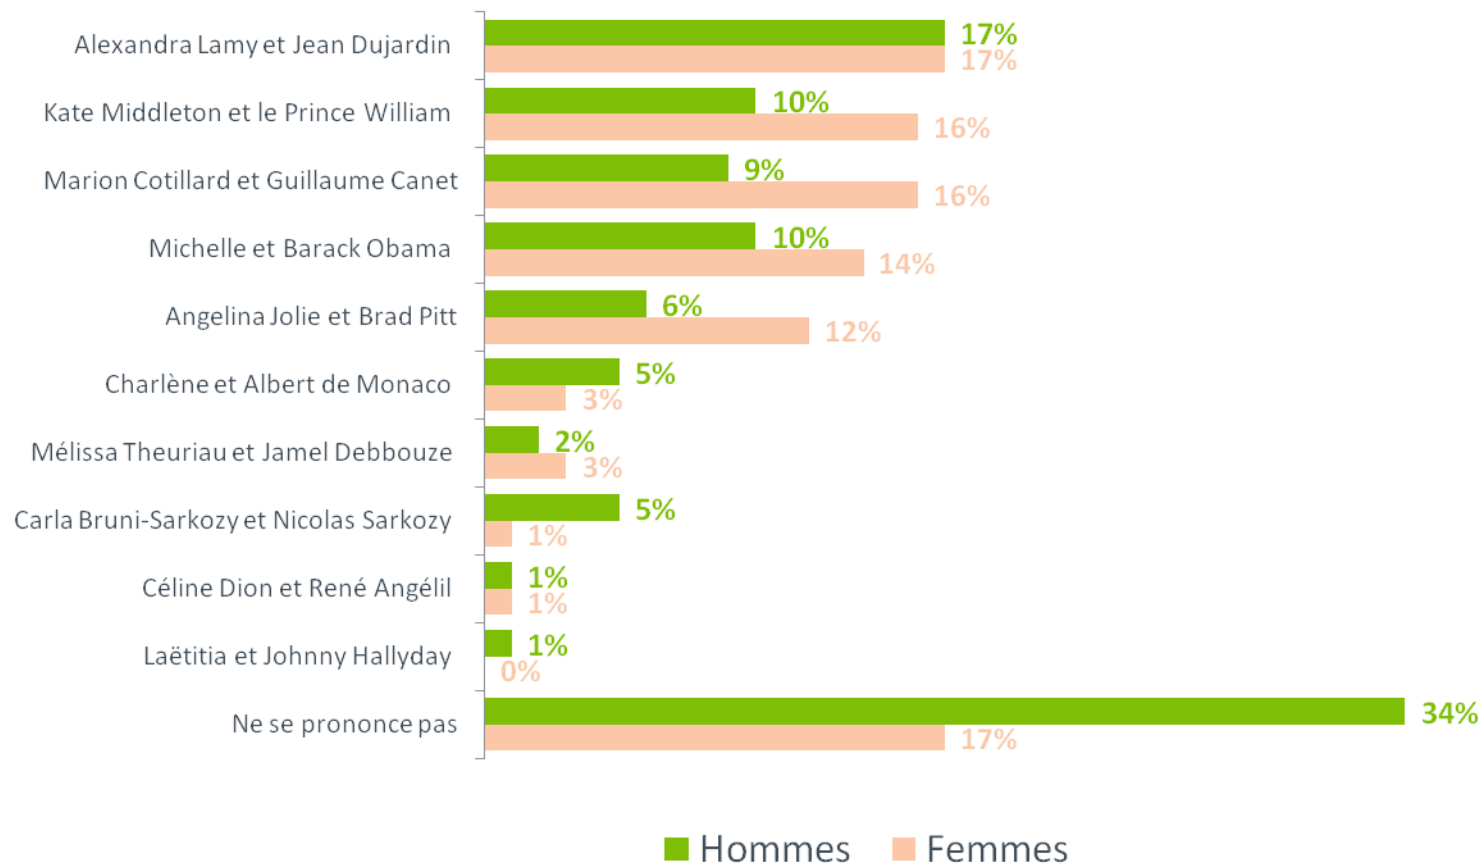

Les hommes sont moins nombreux à déclarer qu'un de ces couples les fait rêver tandis que les femmes sont plus partagées

Parmi les couples de personnalités suivants, lequel vous fait le plus rêver ? (une seule réponse possible)